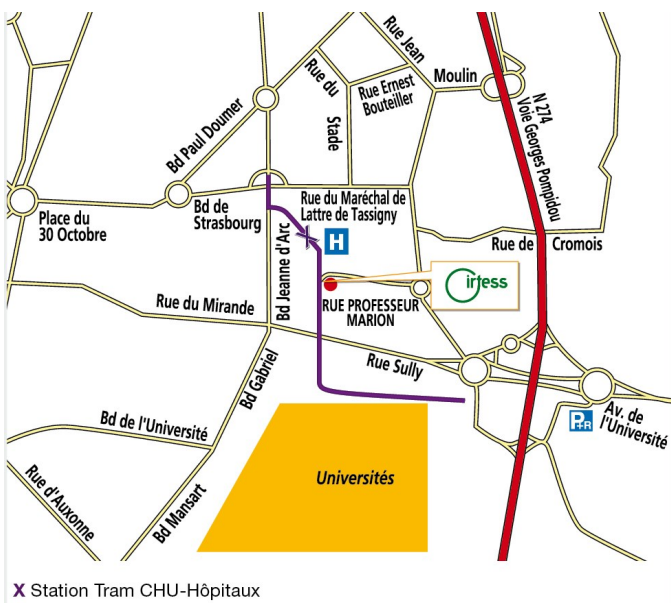

Plans d'accès

IRTESS

2 rue Professeur Marion, 21000 Dijon

Contact

Tel. 03 80 72 64 50 - accueil@irtess.fr

L'accueil en famille dans l'Union européenne

31 mai 2024 de 9h15 à 16h15
à l'IRTESS

Journée en format hybride