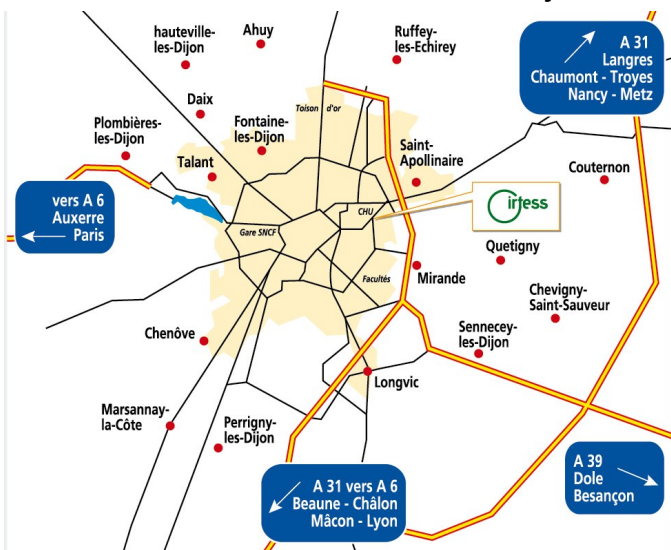

Plans d'accès

IRTESS

2 rue Professeur Marion, 21000 Dijon

Contact

Tel. 03 80 72 64 50 - accueil@irtess.fr

L'accueil en famille dans l'Union européenne

31 mai 2024 de 9h15 à 16h15
à l'IRTESS

Journée en format hybride